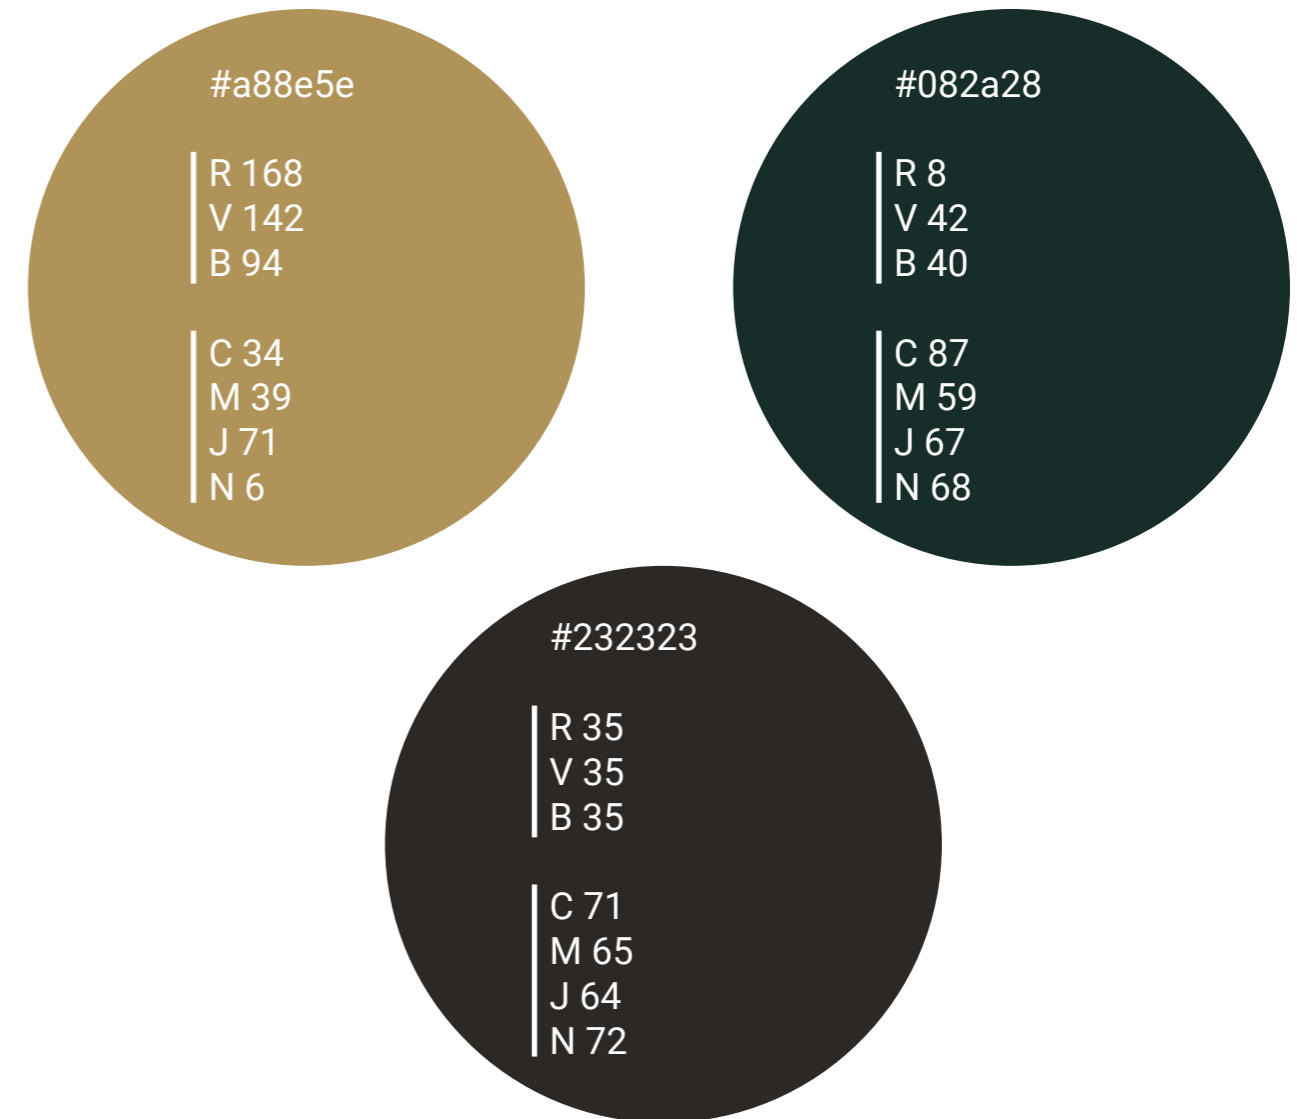

Charte Graphique

Le Violon Enchanté

Sommaire

- Logo 4
- Polices 6
- Couleurs 7

La présente charte graphique - Le Violon Enchanté - a pour objectif de fixer les règles d'utilisation du logo et des textes pour tous supports. Dans un souci de cohérence et de constance visuelle, veuillez à respecter les indications suivantes.

Le logo présenté sur fond anthracite.

L'écriture est de couleur très pâle lors de l'utilisation sur fond foncé.

Police : Lovers Quarrel
de couleur
#E6E6E6 / RVB 230-230-230 / CMJN 12-8-9-0

Ce logo a été créé dans l'esprit de rappeler le violon et la musique classique.

L'illustration à gauche représente une partie du manche d'un violon : la volute, la tête, le cheviller & les chevilles. Il rappelle également une clé de Fa.

Pour la partie textuelle, les écritures sont du même type que celles que l'on peut retrouver sur d'anciennes partitions de musique classique.

Police Roboto

ABCDEFGHIJKLMNOPQRSTUVWXYZ

abcdefghijklmnopqrstuvwxyz

1234567890

,;:!?./§

Couleurs

Les couleurs ont été choisies dans le but de retrouver l'ambiance feutrée & chaleureuse des concertos de violons.